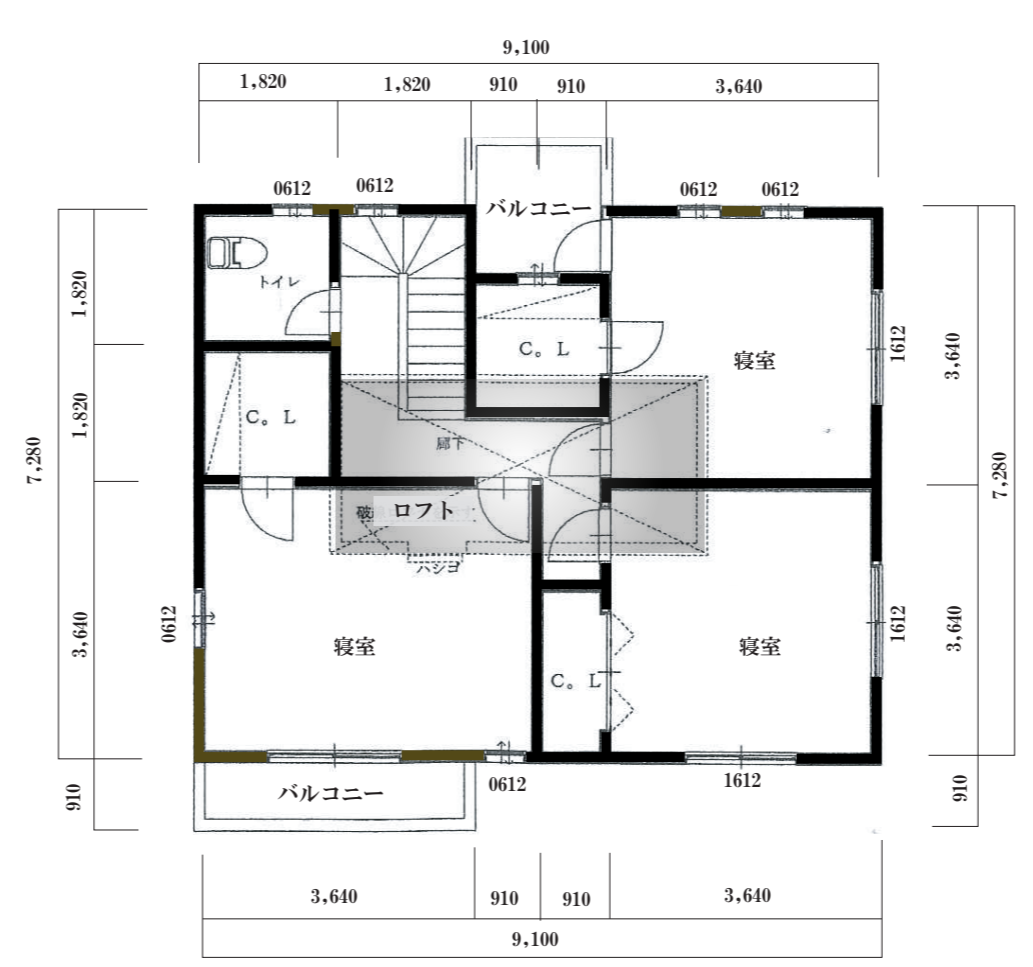

Heidi four Seasons

Plan No. 149N

1,248万円

[地中海タイプ]

平面詳細図 1階

平面詳細図 2階

総施工面積 149.26 m² (45.15坪)

1階床面積 64.59 m²
 2階床面積 64.59 m²
 延床面積 129.18 m² (39.08坪)

地中海タイプ 1,248万円 (消費税込み)

シアトルタイプ 1,248万円 (消費税込み)

モダンタイプ 1,248万円 (消費税込み)

ビクトリアンタイプ 1,298万円 (消費税込み)