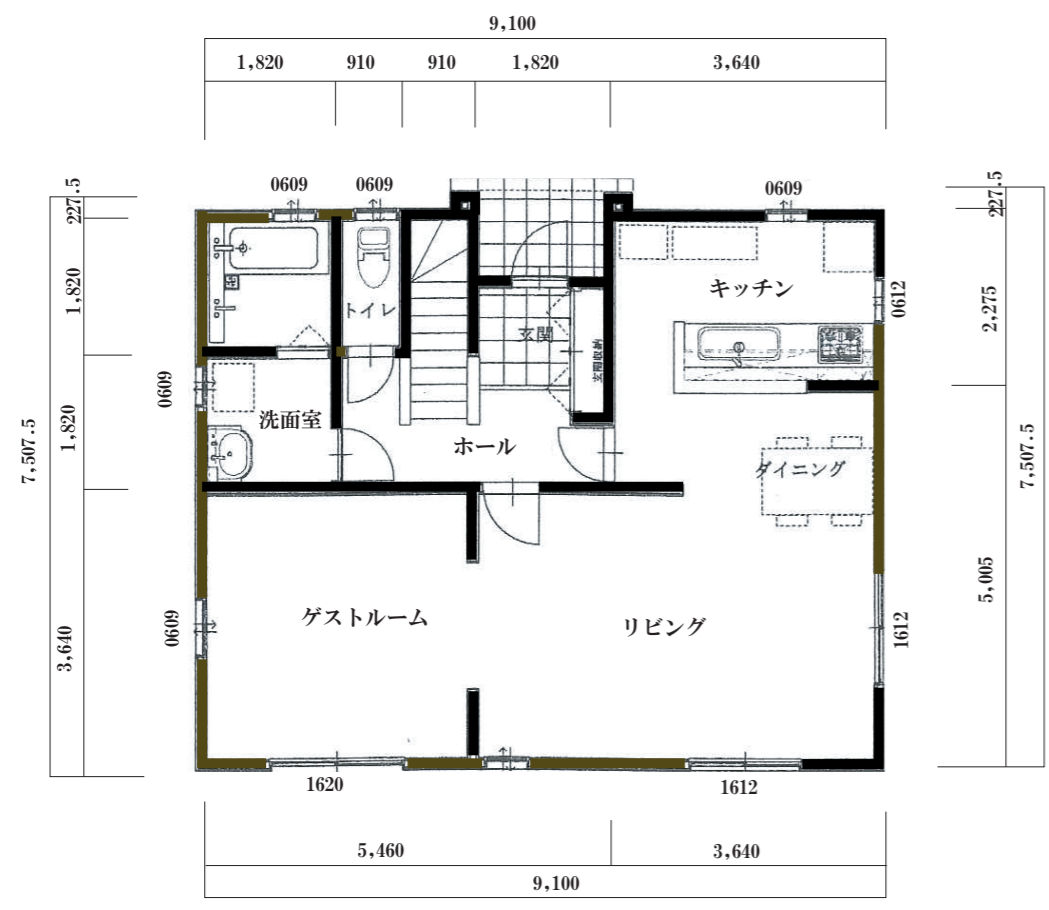

Heidi four Seasons

Plan No. 149N

1,248万円

[地中海タイプ]

平面詳細図 1階

平面詳細図 2階

総施工面積 149.26 m² (45.15坪)

1階床面積 64.59 m²
 2階床面積 64.59 m²
 延床面積 129.18 m² (39.08坪)

地中海タイプ 1,248万円 (消費税込み)

シアトルタイプ 1,248万円 (消費税込み)

モダンタイプ 1,248万円 (消費税込み)

ビクトリアンタイプ 1,298万円 (消費税込み)